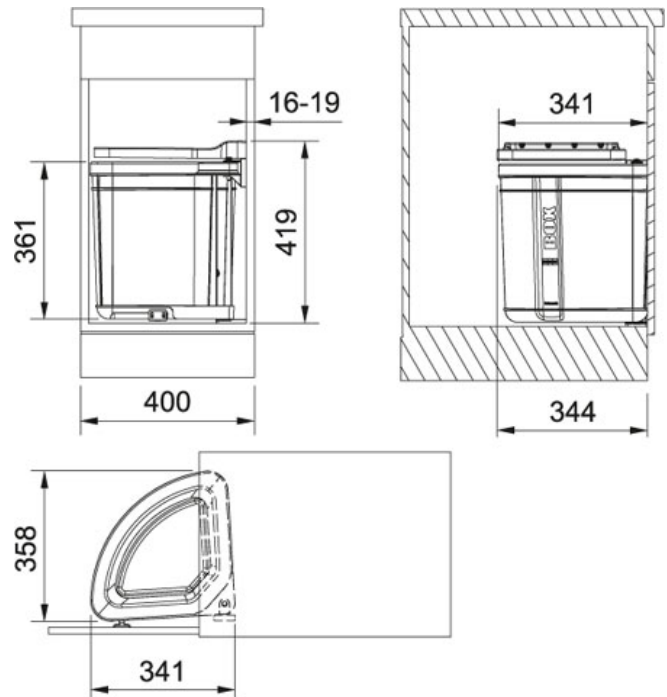

СПЕЦИФИКАЦИЯ

ВИД ТОВАРА: Сортеры ТИП ПОВЕРХНОСТИ: Другое СЕРИЯ: СОРТЕР PIVOT МОДЕЛЬ: PIVOT

Информация о товаре

Артикул	121.0054.475
Ширина шкафа	от 400 мм
Размеры	358 mm x 344 mm
Объем	1 x 27 л

Особенности

ширина шкафа 40 см